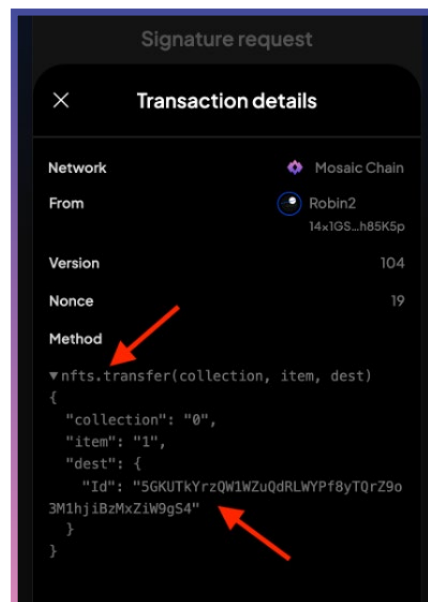

7. Zobrazí se okno poskytovatele peněženky (SubWallet). Pokud je to vyžadováno, zadejte své heslo, poté zkontrolujte podrobnosti transakce kliknutím na „view details“ a následně na text „nfts.transfer“.