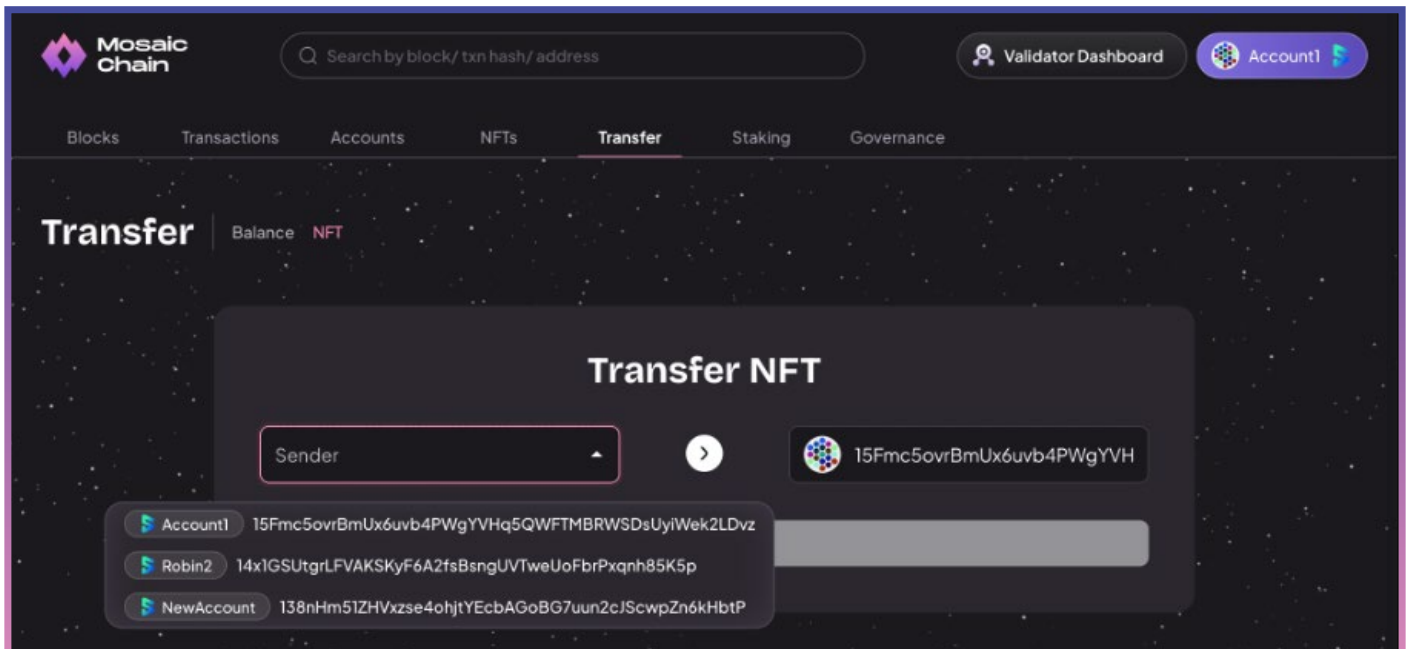

4. Pomocí rozbalovací nabídky „Sender“ vyberte adresu účtu odesílatele, tedy tu, ze které chcete NFT převést. Klikněte na příslušnou adresu účtu.