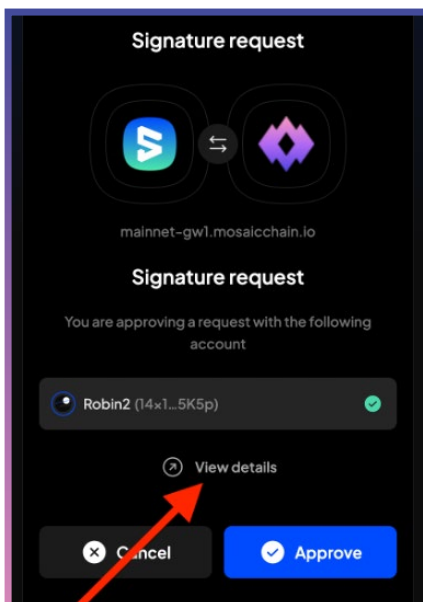

Transfer Balance NFT

Transfer NFT

Sender [dropdown] > [15QWFTMBRWSDsUyiWek2LDvz]

Transfer

4. Pomocí rozbalovací nabídky „Sender“ vyberte adresu účtu odesílatele, tedy tu, ze které chcete NFT převést. Klikněte na příslušnou adresu účtu.

5. NFT ve vybraném účtu se zobrazí po kliknutí na spodní pole „NFT“. NFT ve stavu „bound“ nelze vybrat. Klikněte na NFT, které chcete ze svého účtu převést, a poté klikněte na tlačítko Transfer.

6. Po podepsání transakce se proces stává nevratným, proto si nezapomeňte zkontrolovat všechny údaje. Pokud je vše správně, klikněte na tlačítko Transfer.

7. Zobrazí se okno poskytovatele peněženky (SubWallet). Pokud je to vyžadováno, zadejte své heslo, poté zkontrolujte podrobnosti transakce kliknutím na „view details“ a následně na text „nfts.transfer“.