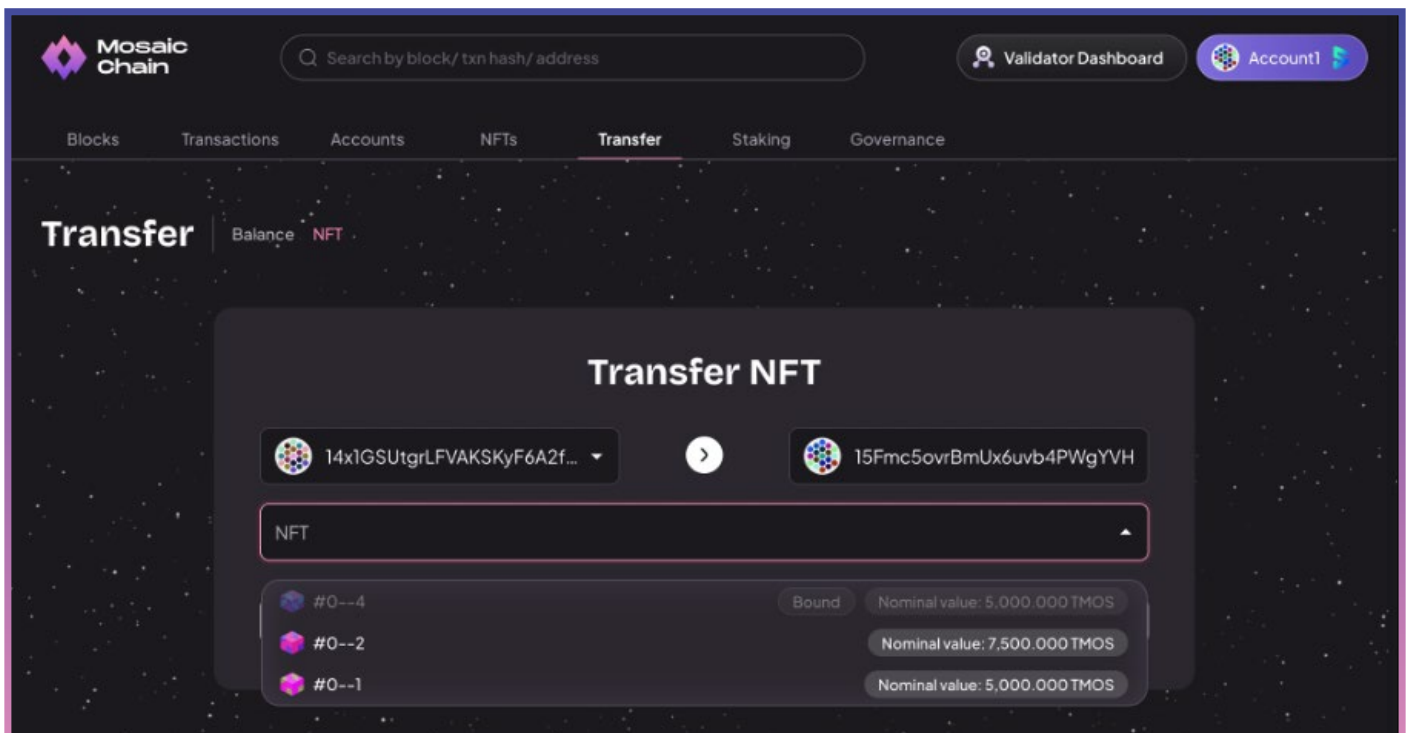

Transfer Balance NFT

Transfer NFT

Sender [dropdown] > [15QWFTMBRWSDsUyiWek2LDvz]

Transfer

4. Pomocí rozbalovací nabídky „Sender“ vyberte adresu účtu odesílatele, tedy tu, ze které chcete NFT převést. Klikněte na příslušnou adresu účtu.

5. NFT ve vybraném účtu se zobrazí po kliknutí na spodní pole „NFT“. NFT ve stavu „bound“ nelze vybrat. Klikněte na NFT, které chcete ze svého účtu převést, a poté klikněte na tlačítko Transfer.

6. Po podepsání transakce se proces stává nevratným, proto si nezapomeňte zkontrolovat všechny údaje. Pokud je vše správně, klikněte na tlačítko Transfer.