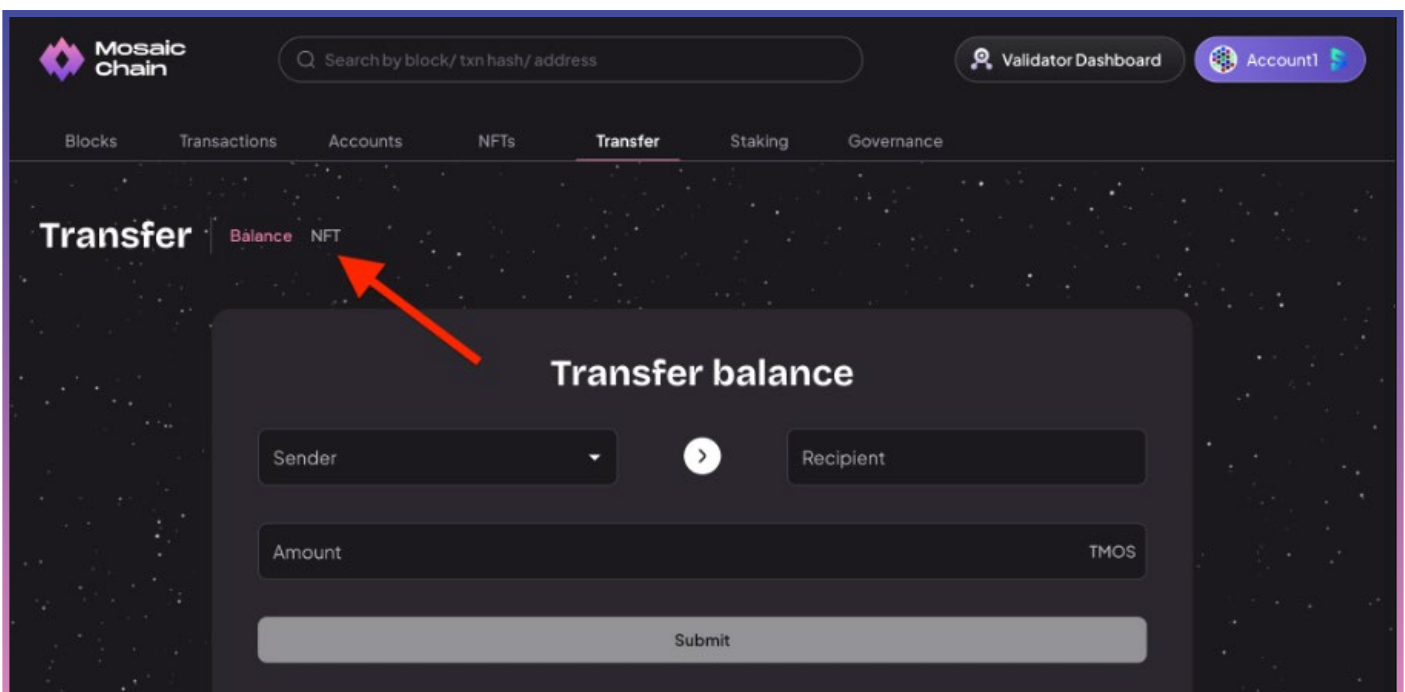

2. Na stránce Transfer vyberte z dvou možností vedle názvu položku menu NFT.