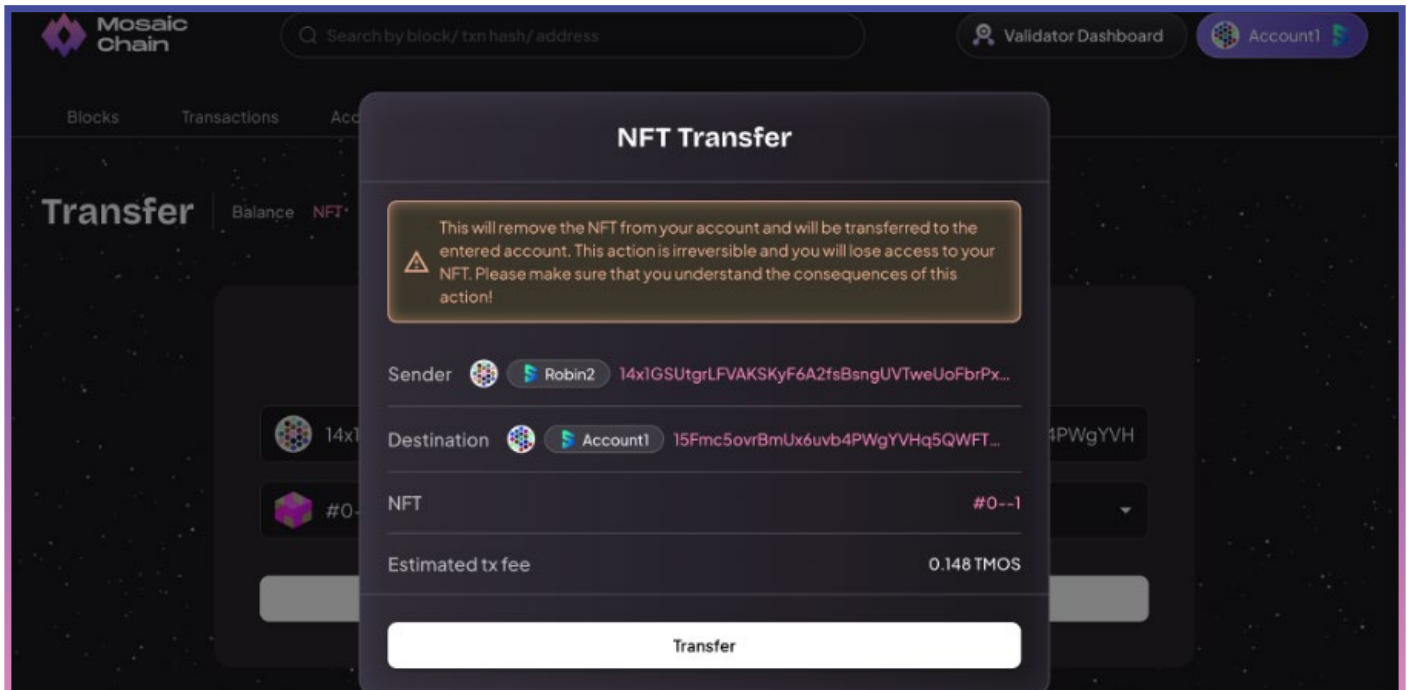

Transfer Balance NFT

Transfer NFT

Sender [dropdown] > [15QWFTMBRWSDsUyiWek2LDvz]

Transfer

4. Pomocí rozbalovací nabídky „Sender“ vyberte adresu účtu odesílatele, tedy tu, ze které chcete NFT převést. Klikněte na příslušnou adresu účtu.

5. NFT ve vybraném účtu se zobrazí po kliknutí na spodní pole „NFT“. NFT ve stavu „bound“ nelze vybrat. Klikněte na NFT, které chcete ze svého účtu převést, a poté klikněte na tlačítko Transfer.

6. Po podepsání transakce se proces stává nevratným, proto si nezapomeňte zkontrolovat všechny údaje. Pokud je vše správně, klikněte na tlačítko Transfer.

7. Zobrazí se okno poskytovatele peněženky (SubWallet). Pokud je to vyžadováno, zadejte své heslo, poté zkontrolujte podrobnosti transakce kliknutím na „view details“ a následně na text „nfts.transfer“.