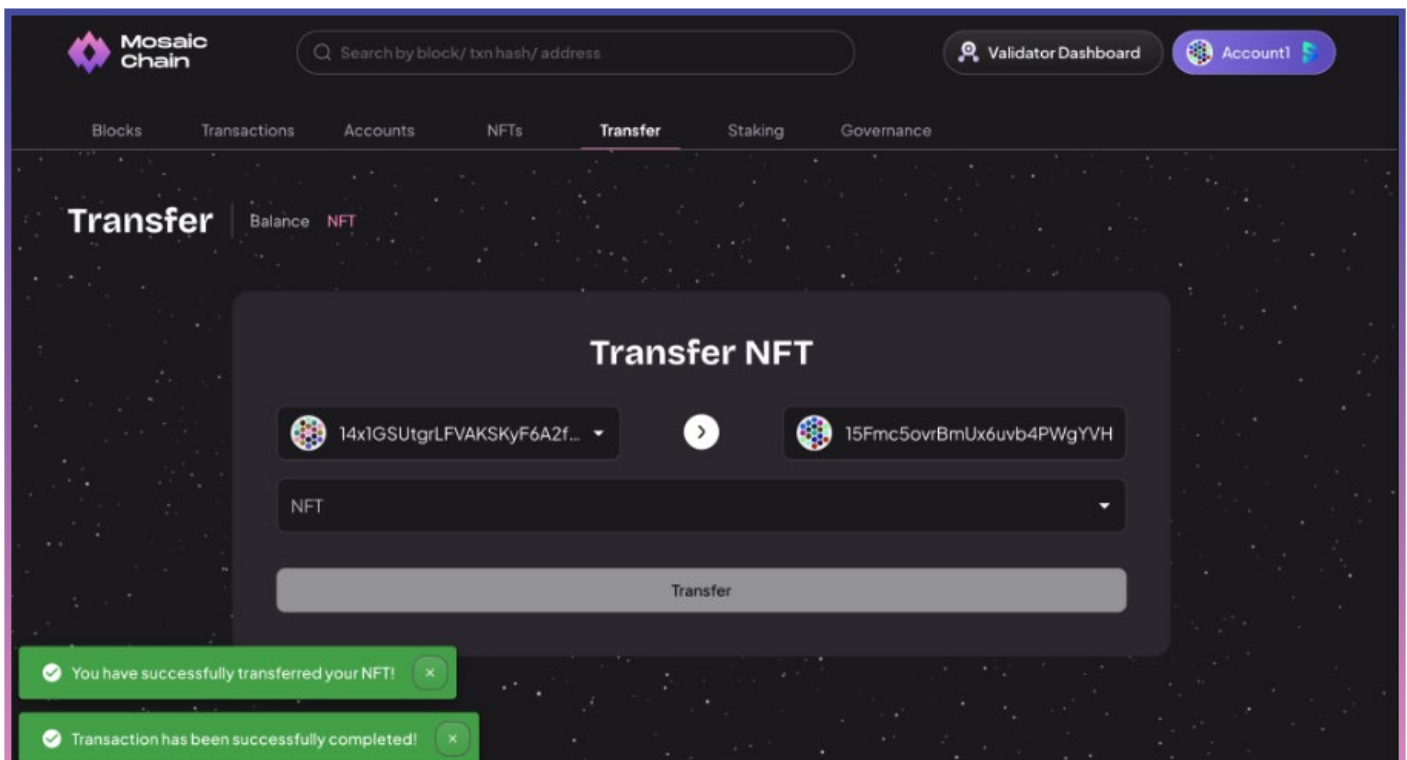

8. Transakce byla nyní odeslána do blockchainu. Její stav můžete sledovat v informačních lištách, které se zobrazují v levém dolním rohu Explorera.

9. Jakmile je transakce úspěšně dokončena, NFT bude převedeno z jednoho účtu na druhý. Můžete si to ověřit na stránce Account Details příslušných účtů, na kartě NFTs.