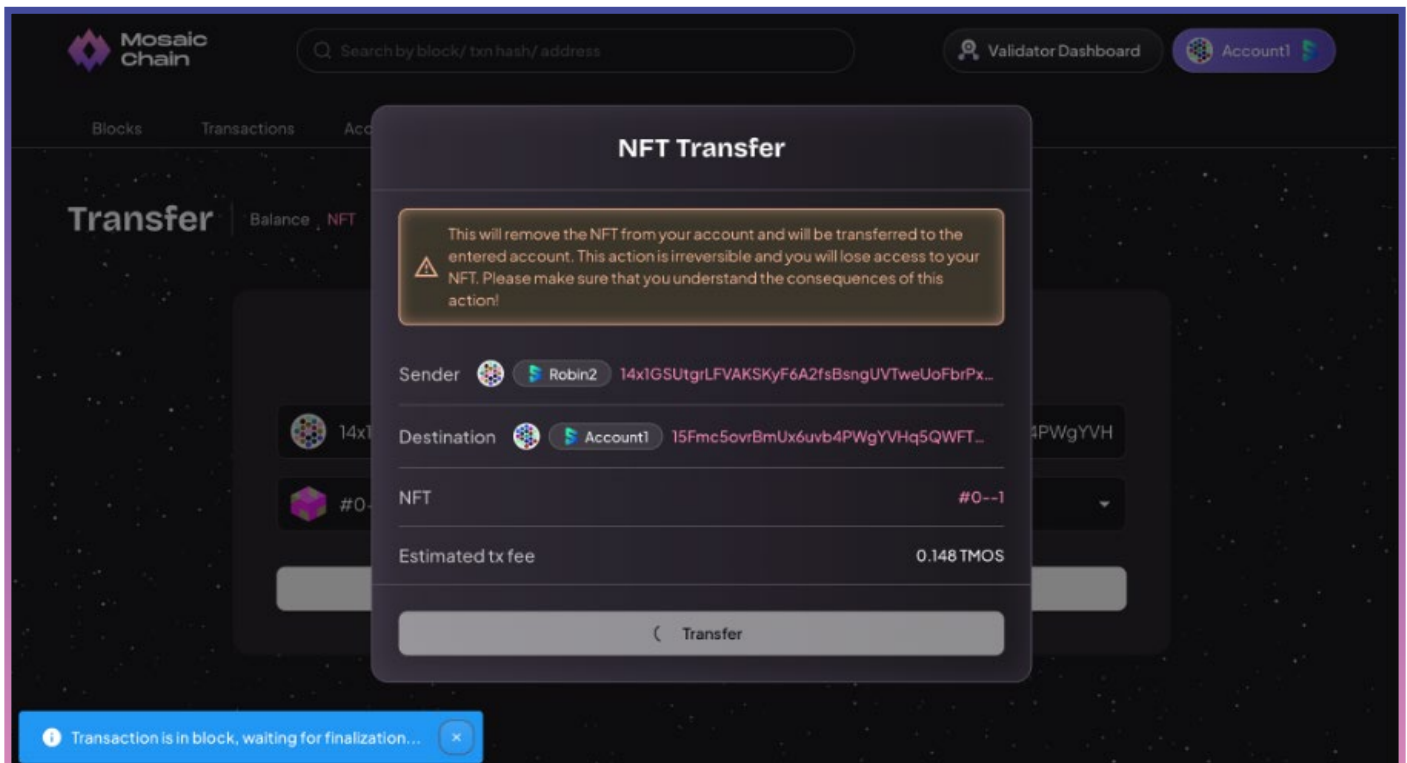

8. Transakce byla nyní odeslána do blockchainu. Její stav můžete sledovat v informačních lištách, které se zobrazují v levém dolním rohu Explorera.

9. Jakmile je transakce úspěšně dokončena, NFT bude převedeno z jednoho účtu na druhý. Můžete si to ověřit na stránce Account Details příslušných účtů, na kartě NFTs.